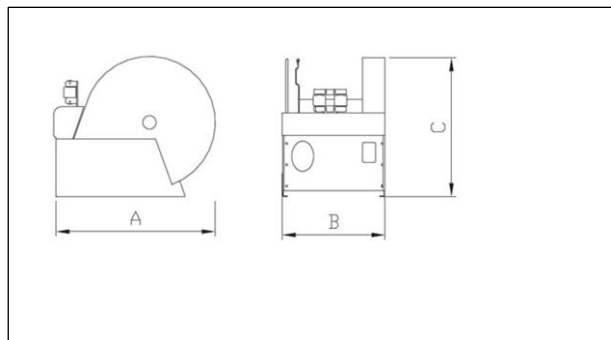

Slang diameter en maximale lengte

MODEL	A Lengte (overall)	B breedte (overall)	C Hoogte (overall)	Slang Capaciteit 1/2" of 12.7mm ID	Slang Capaciteit 3/4" of 20mm ID	Slang Capaciteit 1" of 25.4mm ID	gewicht
RFR 2,3,4	730mm	480mm	630mm	100m	60m	30m	33kg
RFRA 2,3,4	610mm	480mm	590mm	50m	30m	N/A	31kg
RFRB 2,3,4	730mm	795mm	630mm	200m	100m	60m	40kg
RFRC 2,3,4	860mm	795mm	810mm	350m	200m	90m	52kg